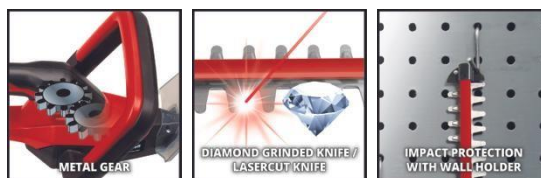

Données logistiques

- Poids du produit	2 kg
- Poids brut à l'unité	2.8 kg
- Dimension du packaging unitaire	865 x 205 x 163 mm
- Unité par carton de suremballage	4 Pièces
- Poids brut du carton d'exportation	12.76 kg
- Dimension du carton de sur-emballage	870 x 425 x 245 mm
- Unité par container (20"/40"/40" HC)	1152 | 2412 | 2680