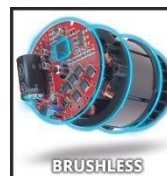

Einhell

PROFESSIONAL

POWER X-CHANGE

Ponceuse excentrique sans fil

TP-RS 18/32 Li BL - Solo

Référence produit: 4462020

Numéro d'identification: 21012

Code EAN: 4006825670776

La ponceuse excentrique sans fil TP-RS 18/32 Li BL-Solo Einhell Professional permet un ponçage très fin à une puissance élevée. L'outil fait partie de la gamme Power X-Change. Il est entraîné par le moteur sans charbon PurePOWER Brushless Einhell pour plus de puissance et une utilisation prolongée. Le moteur est garanti 10 ans après son enregistrement en ligne. La forme plate et la poignée auxiliaire amovible assurent un guidage précis de l'outil au plus près de la pièce. Le papier abrasif est fixé au moyen d'une attache auto-agrippante. Avec variateur électronique, un raccord pour aspirateur externe et un système d'aspiration intégré avec cassette de récupération des poussières. Avec 3 feuilles abrasives Sans batterie ni chargeur

Caractéristiques et bénéfices

- Fait partie de la gamme Power X-Change, fonctionne avec 1 batterie 18 V.
- Moteur sans charbon : plus de puissance et durée de fonctionnement prolongée
- PurePOWER Brushless – moteur garanti 10 ans après enregistrement
- Variateur électronique pour une action adaptée au matériau et à l'application
- Ponceuse excentrique : pour un ponçage très fin à puissance élevée
- Fixation solide du papier abrasif par attache auto-agrippante
- Poignée auxiliaire amovible
- Design plat pour une meilleure maîtrise du ponçage
- Surfaces Softgrip pour une utilisation sûre et confortable
- Aspiration intégrée des poussières avec cassette de récupération + filtre à plis
- Raccord de Ø 35 mm pour brancher un système d'aspiration externe
- Avec 3 feuilles de papier abrasif (1x grain 60, 1x grain 80 et 1x grain 120)
- Batterie et chargeur non inclus (disponibles séparément)