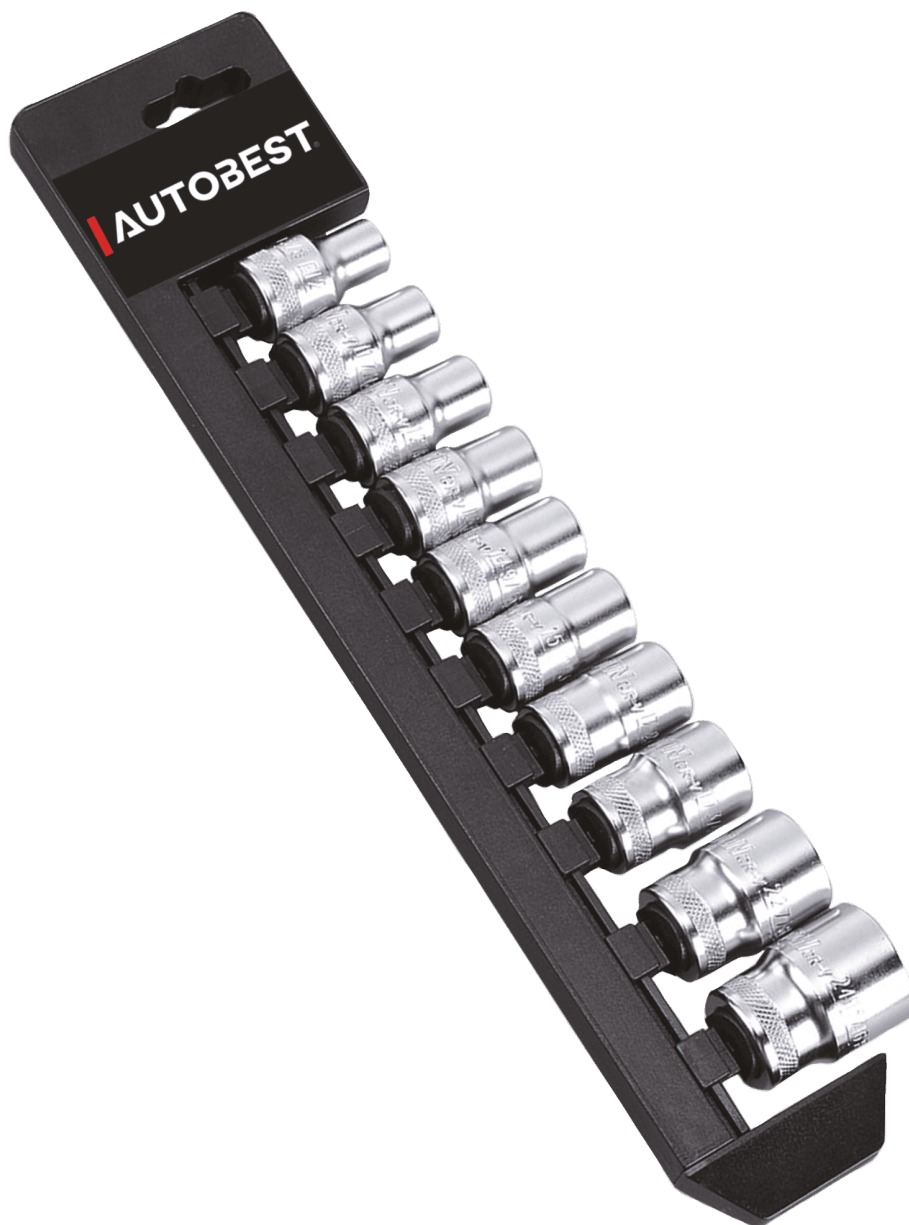

JEU 10 DOUILLES, MULTI - EMPREINTES, CARRE 1/2

CARACTÉRISTIQUES TECHNIQUES

- Chrome Vanadium
- Finition mate
- Carré d'entraînement : 1/2 = 12,7 mm
- Dimensions : 10 - 11 - 11 - 12 - 13 - 14 - 15 - 16 - 17 - 19 - 22 - 24 mm

FAMILLE :
OUTILLAGE GÉNÉRIQUE
SOUS FAMILLE :
DOUILLES - EMBOUTS

324121

3233753241216

AUTOBEST - BP 67 - 1349 RUE DE L'INDUSTRIE - 43110 AUREC-SUR-LOIRE (FRANCE) - www.autobest.com

REMARQUES :

Nouveau profil permettant de travailler sur différentes empreintes de boulons type : étoiles, dentures multiples.

AUTOBEST